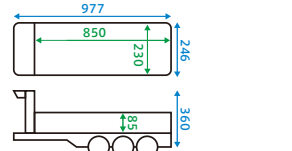

## トレクス3軸 ウイングトレーラー

型式: PFB34118  
 最大積載量: 27,100kg  
 エアサス リフトアクスル有

外寸	荷台内寸
全長: 1293cm	内寸長: 1232cm
全幅: 249cm	内寸幅: 240cm
全高: 379cm	内寸高: 234cm

月額レンタル料金

**お問い合わせください!**

※契約期間に条件があります。

## 東邦3軸ダンプトレーラ(土砂運搬仕様)

型式: TF36H2C3  
 最大積載量: 25,500kg  
 コボ付

外寸	荷台内寸
全長: 977cm	内寸長: 850cm
全幅: 246cm	内寸幅: 230cm
全高: 360cm	内寸高: 85cm

月額レンタル料金

**お問い合わせください!**

※契約期間に条件があります。

## 東邦3軸ダンプトレーラ(土砂禁・製品運搬仕様)

型式: TF36H2C3  
 最大積載量: 25,600kg  
 コボ付

外寸	荷台内寸
全長: 976cm	内寸長: 850cm
全幅: 249cm	内寸幅: 230cm
全高: 317cm	内寸高: 120cm

月額レンタル料金

**お問い合わせください!**

※契約期間に条件があります。

## 299低床トレーラ16輪 自動歩付

型式: TD50K0T2(仮)  
 最大積載量: 36,500kg  
 第5輪 18,000kg対応  
 ※歩みなしも入庫予定あり

外寸	荷台寸
全長: 1224cm	荷台寸: 630cm
全幅: 299cm	地上高: 60cm
全高: 168.5cm	

月額レンタル料金

**お問い合わせください!**

※契約期間に条件があります。