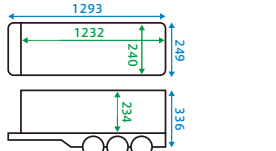

## トレクス3軸 ウイングトレーラー

型式: PFB34118  
 最大積載量: 27,100kg  
 エアサス リフトアクスル有

外寸	荷台内寸
全長: 1293cm	内寸長: 1232cm
全幅: 249cm	内寸幅: 240cm
全高: 379cm	内寸高: 234cm

月額レンタル料金

**お問い合わせください!**

※契約期間に条件があります。

## 東邦3軸ダンプトレーラ(土砂運搬仕様)

型式: TF36H2C3  
 最大積載量: 25,500kg  
 コボ付

外寸	荷台内寸
全長: 977cm	内寸長: 850cm
全幅: 246cm	内寸幅: 230cm
全高: 360cm	内寸高: 85cm

月額レンタル料金

**お問い合わせください!**

※契約期間に条件があります。

## 東邦3軸ダンプトレーラ(土砂禁・製品運搬仕様)

型式: TF36H2C3  
 最大積載量: 25,600kg  
 コボ付

外寸	荷台内寸
全長: 976cm	内寸長: 850cm
全幅: 249cm	内寸幅: 230cm
全高: 317cm	内寸高: 120cm

月額レンタル料金

**お問い合わせください!**

※契約期間に条件があります。

## 299低床トレーラ16輪 自動歩付

型式: TD50K0T2(仮)  
 最大積載量: 36,500kg  
 第5輪 18,000kg対応  
 ※歩みなしも入庫予定あり

外寸	荷台寸
全長: 1224cm	荷台寸: 630cm
全幅: 299cm	地上高: 60cm
全高: 168.5cm	

月額レンタル料金

**お問い合わせください!**

※契約期間に条件があります。